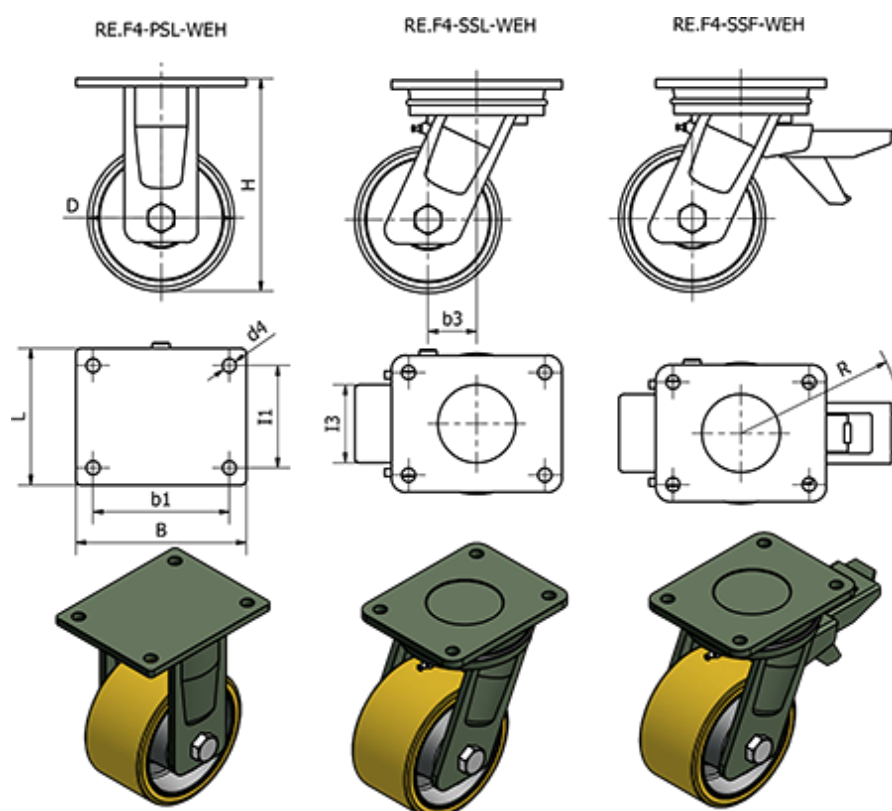

Varenummer: 2314451451
 Beskrivelse: E+G støbejerns hjul 451451
 RE.F4-250-SSF-WEH - Drejeligt konsol m/bremse

Mål

B	= 200	I3	= 80
b1	= 160	Kode	= 451451
b3	= 74	L	= 160
D	= 250	R	= 166
d4	= 17	Rullemodstand (N)	= 5000
Dynamisk belastning (N)	= 19000	Type	= RE.F4-250-SSF-WEH
H	= 325	Vægt (g)	= 1756
I1	= 120		